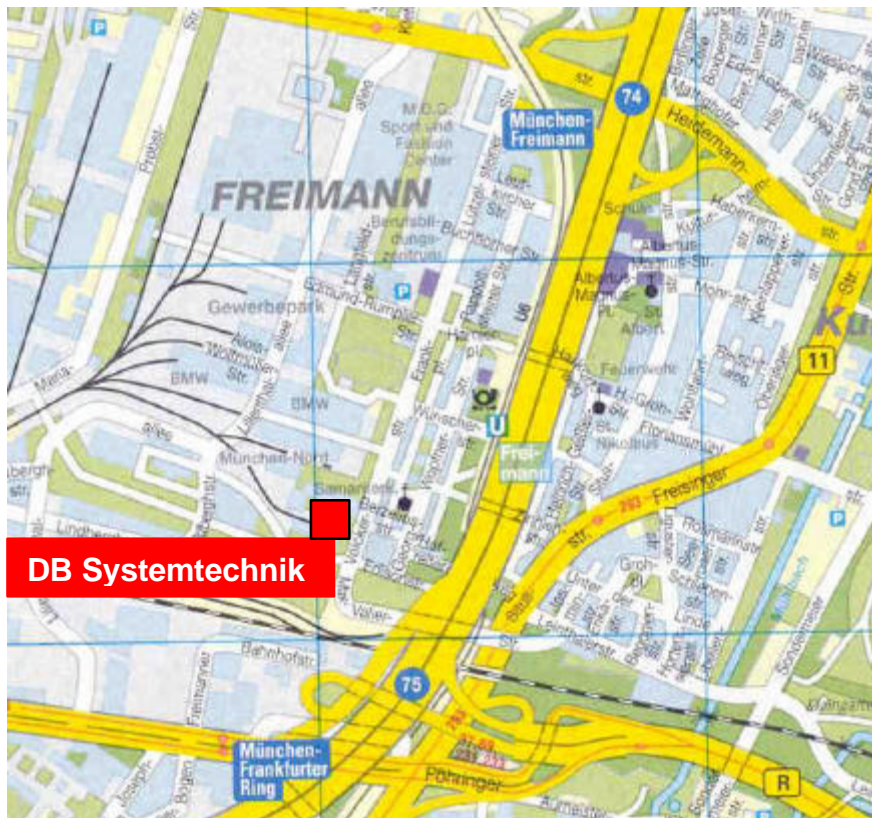

**Deutsche Bahn AG  
DB Systemtechnik**

**Völckerstrasse 5  
80939 München**

**How to find us:**

**U-Bahn and S-Bahn**